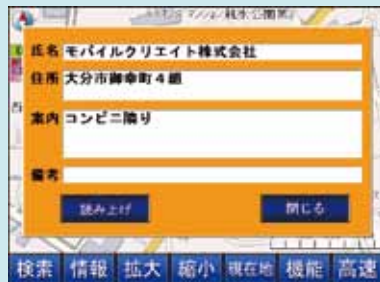

受付から配車まで
スピーディーに
対応

迎車

★カスタマイズについて★
仕様及び拡張に関しては、
別途お問い合わせ下さい。

配車指示

ルート検索

メッセージ表示

各種検索

走行状態 / 音声案内