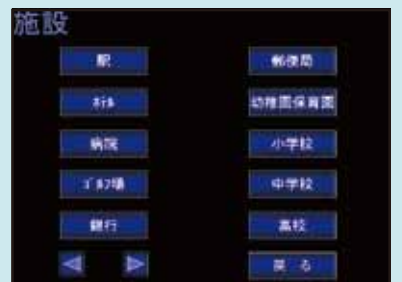

受付から配車まで
スピーディーに
対応

迎車

★カスタマイズについて★
仕様及び拡張に関しては、
別途お問い合わせ下さい。

配車指示

ルート検索

メッセージ表示

各種検索

走行状態 / 音声案内